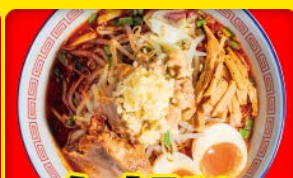

味玉野菜RED

EGG VEGETABLE
RED HOT RAMEN

1,250円

全部乗せRED

ALL TOPPINGS
RED HOT RAMEN

1,450円

お食事と
ご一緒に!

アブラ飯小