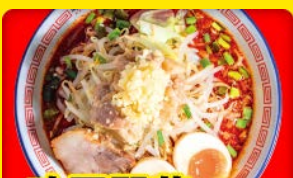

辛いものが苦手な方やお子様は
ご遠慮ください
Please refrain from serving if you do not like spicy food or if you are a child.

辛追加
+20円
※6辛まで

RED

RED HOT RAMEN

900円

野菜RED

VEGETABLE
RED HOT RAMEN

1,100円